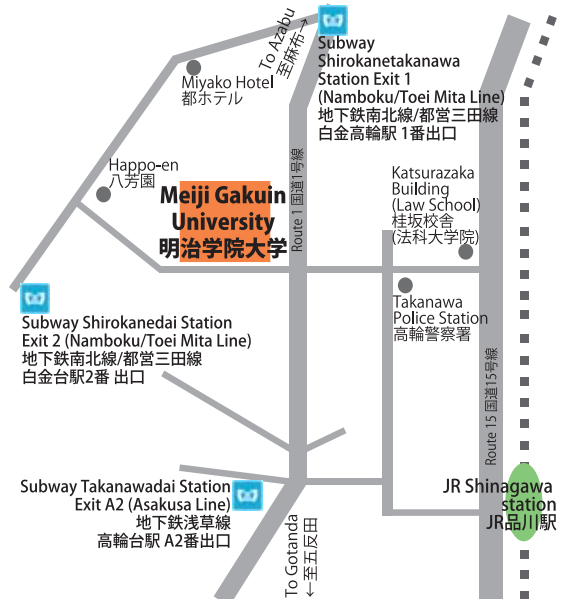

The British Embassy Choir Tokyo BEC Festival Orchestra Conducted by Steven Morgan

Joseph Rheinberger's Christmas Cantata The Star of Bethlehem

ヨーゼフ・ラインベルガー作曲クリスマス・カンタータ
ベツレヘムの星

英国大使館合唱団

BECフェスティバルオーケストラ

指揮：スティーブソン・モーガン

Conductor
Dr. Steven Morgan

Meguro Catholic Church カトリック目黒教会
 4-6-22, Kamiosaki, Shinagawa -ku, Tokyo
 東京都品川区上大崎4-6-22

- ◆ 3 minutes' walk from Meguro JR Station (West Exit)
- ◆ 3 minutes' walk from Meguro Subway Station -Namboku, Toei Mita and Tokyu Meguro lines (Central Exit)
- ◆ JR 目黒駅 西口より徒歩3分
- ◆ 地下鉄南北線、都営三田線、東急目黒線 目黒駅より徒歩3番(中央口)

Meiji Gakuin Chapel 明治学院チャペル
 1-2-37, Shirokanedai, Minato-ku, Tokyo
 東京都港区白金台1-2-37

- ◆ 7 minutes' walk from Subway Namboku/Mita line Shirokanedai (Exit2), Shirokanetakanawa (Exit1) or Asakusa line Takanawadai (Exit A2) stations
- ◆ 地下鉄南北線/三田線 白金台駅 (出口2)・白金高輪駅(出口1)または浅草線高輪台(出口2)駅より徒歩7分、桜田通り明治学院前交差点