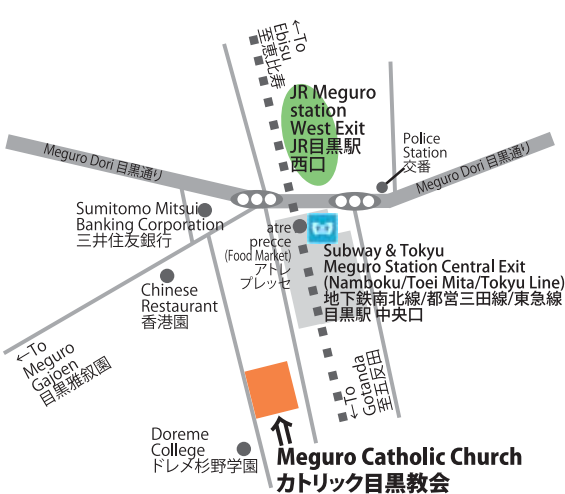

Conductor
Dr. Steven Morgan

Meguro Catholic Church カトリック目黒教会
 4-6-22, Kamiosaki, Shinagawa -ku, Tokyo
 東京都品川区上大崎4-6-22

- ◆ 3 minutes' walk from Meguro JR Station (West Exit)
- ◆ 3 minutes' walk from Meguro Subway Station -Namboku, Toei Mita and Tokyu Meguro lines (Central Exit)
- ◆ JR 目黒駅 西口より徒歩3分
- ◆ 地下鉄南北線、都営三田線、東急目黒線 目黒駅より徒歩3番(中央口)

Meiji Gakuin Chapel 明治学院チャペル
 1-2-37, Shirokanedai, Minato-ku, Tokyo
 東京都港区白金台1-2-37

- ◆ 7 minutes' walk from Subway Namboku/Mita line Shirokanedai (Exit2), Shirokanetakanawa (Exit1) or Asakusa line Takanawadai (Exit A2) stations
- ◆ 地下鉄南北線/三田線 白金台駅 (出口2)・白金高輪駅(出口1)または浅草線高輪台(出口2)駅より徒歩7分、桜田通り明治学院前交差点